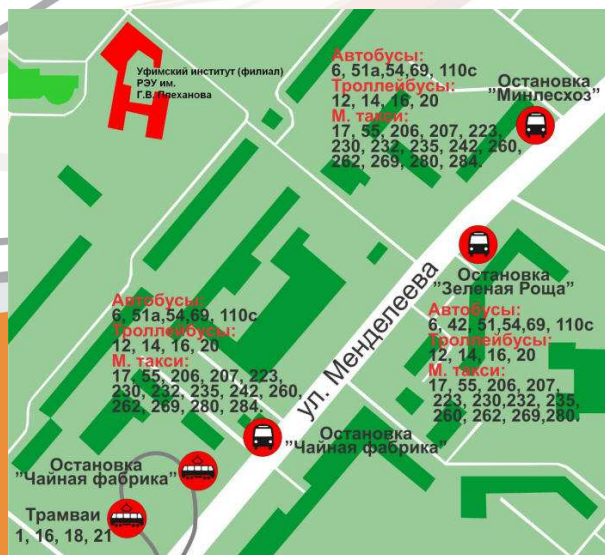

Направление подготовки
“ТОРГОВОЕ ДЕЛО”

Профиль
“ЛОГИСТИКА В ТОРГОВЛЕ”

ПРОДОЛЖИТЕЛЬНОСТЬ ОБУЧЕНИЯ:

- ✚ 4 года по очной форме обучения;
- ✚ 5 лет по заочной форме обучения.

**ВСТУПИТЕЛЬНЫЕ ЭКЗАМЕНЫ
В ФОРМЕ ЕГЭ:**

*математика,
русский язык,
обществознание*

Свидетельство о государственной
аккредитации №0006 от «17» июня 2014г. г.

Лицензия 90П01 №0014850
от «10» июня 2014г.

**УФИМСКИЙ ИНСТИТУТ
РЭУ им. Г.В. Плеханова
СЕГОДНЯ – ЭТО**

- ✚ 55 лет на рынке образовательных услуг;
- ✚ входит в число эффективных вузов Российской Федерации;
- ✚ выдает европейское приложение к диплому.

Наш адрес: 450080, г.Уфа,
ул. Менделеева 177/3
uireu.ru, www.reu-ufa.ru,
e-mail: ufa.pk@rea.ru, pk_reu@mail.ru

Телефоны: приемная комиссия
252-99-79,
Факс: 252-99-77
Мы есть ВКонтакте: <http://vk.com/reu_ufa>

Схема проезда: